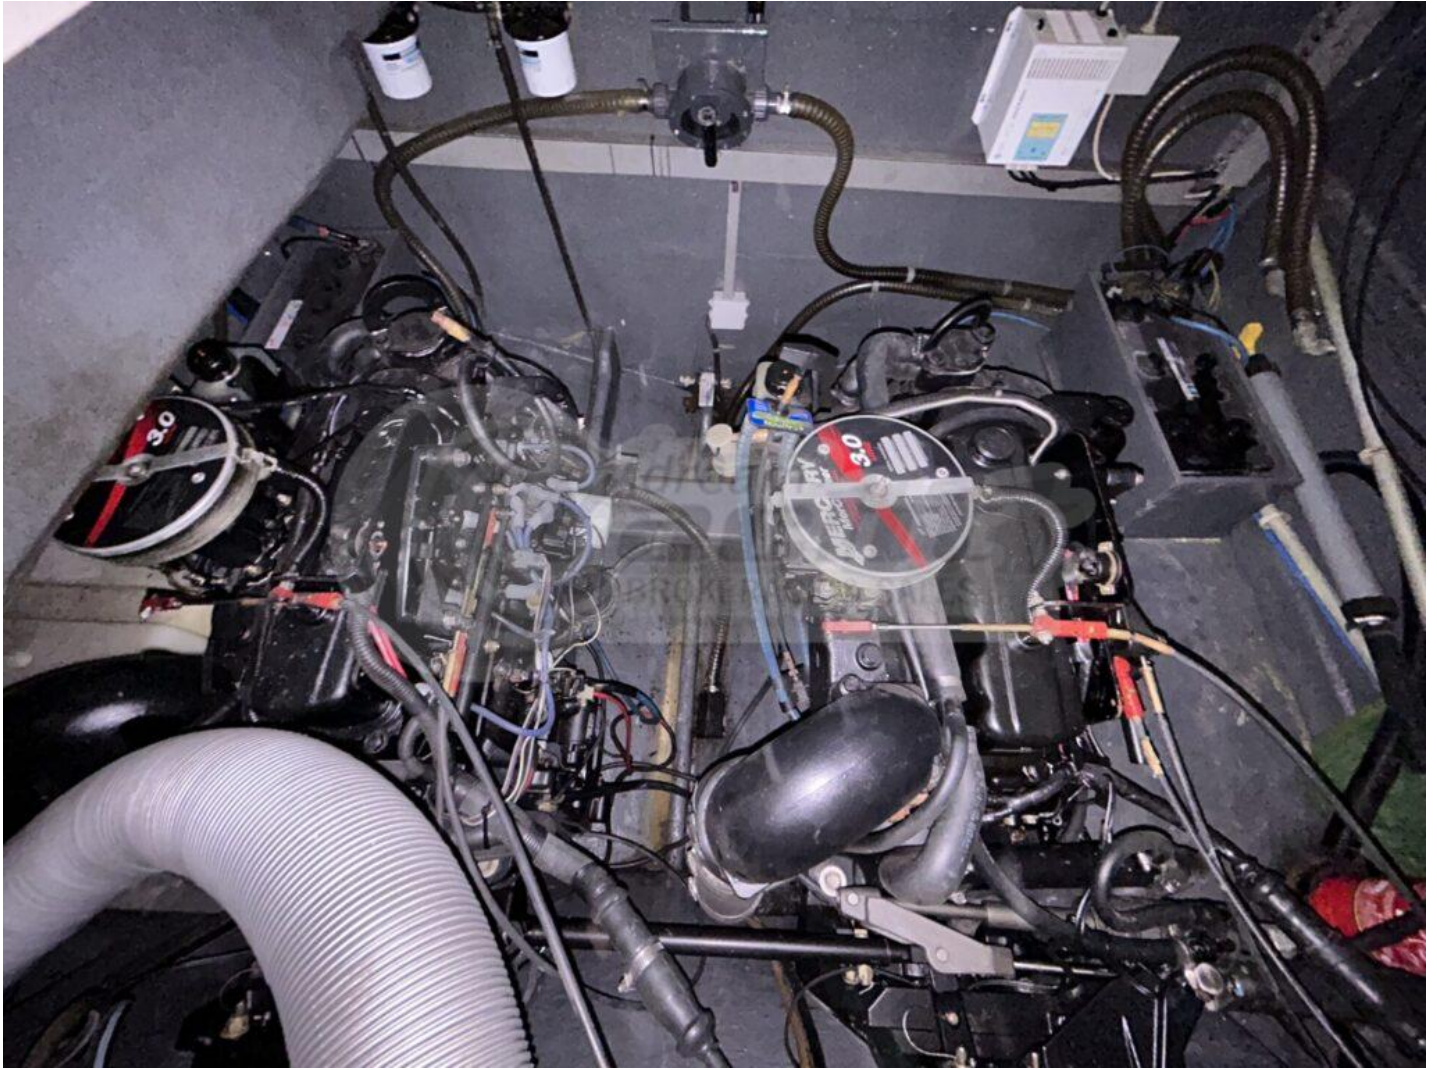

ILVER 25 DORADO